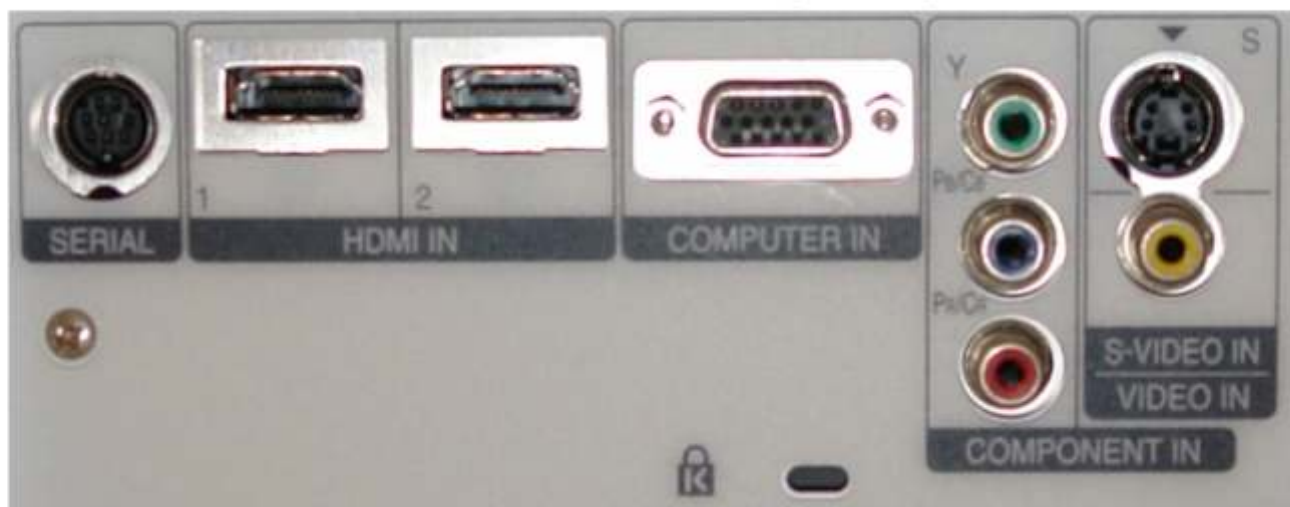

# Beamer Info

Unser Festsaal verfügt über einen fest installierten Beamer mit folgenden Eigenschaften:

Model: Panasonic PTAX200E  
Helligkeit: 2000 ANSI Lumen  
Auflösung: 1280 x 720  
Höhe vom Boden: 2,43 m  
Entfernung zur Leinwand: 7,60 m  
Bildgröße im Festsaal: 2,70 x 1,55 m

## Anschlüsse:

### Direktanschluß:

Laptop unterhalb des Beamer (nur Bild ohne Ton)

Die verwendeten Kabel sollten eine Mindestlänge von 1,8 m haben

- 2 x HDMI (Adapter DVI auf HDMI ist vorhanden)
- 1 x VGA
- 1 x RGB
- 1 x Komponenteneingang Video (YPbPr/YCbCr)
- 1 x S-Video-Eingang: 1