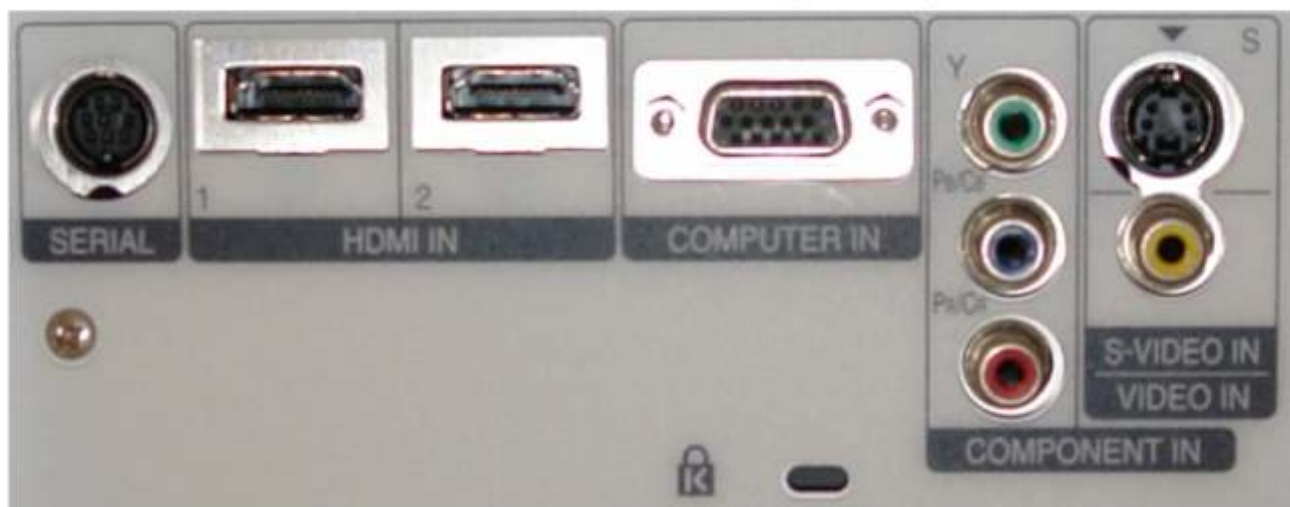

Beamer Info

Unser Festsaal verfügt über einen fest installierten Beamer mit folgenden Eigenschaften:

Model: Panasonic PTAX200E

Helligkeit: 2000 ANSI Lumen

Auflösung: 1280 x 720

Höhe vom Boden: 2,43 m

Entfernung zur Leinwand: 7,60 m

Bildgröße im Festsaal: 2,70 x 1,55 m

Anschlüsse:

Direktanschluß:

Laptop unterhalb des Beamer (nur Bild ohne Ton)

Die verwendeten Kabel sollten eine Mindestlänge von 1,8 m haben

2 x HDMI (Adapter DVI auf HDMI ist vorhanden)

1 x VGA

1 x RGB

1 x Komponenteneingang Video (YPbPr/YCbCr)

1 x S-Video-Eingang: 1

Hausanschluß:

Laptop über den Hausanschluß an der Theke per HDMI Kabel verbinden
(Adapter DVI auf HDMI ist vorhanden)

Audioanschluß über den Hausanschluß per Chinchkabel